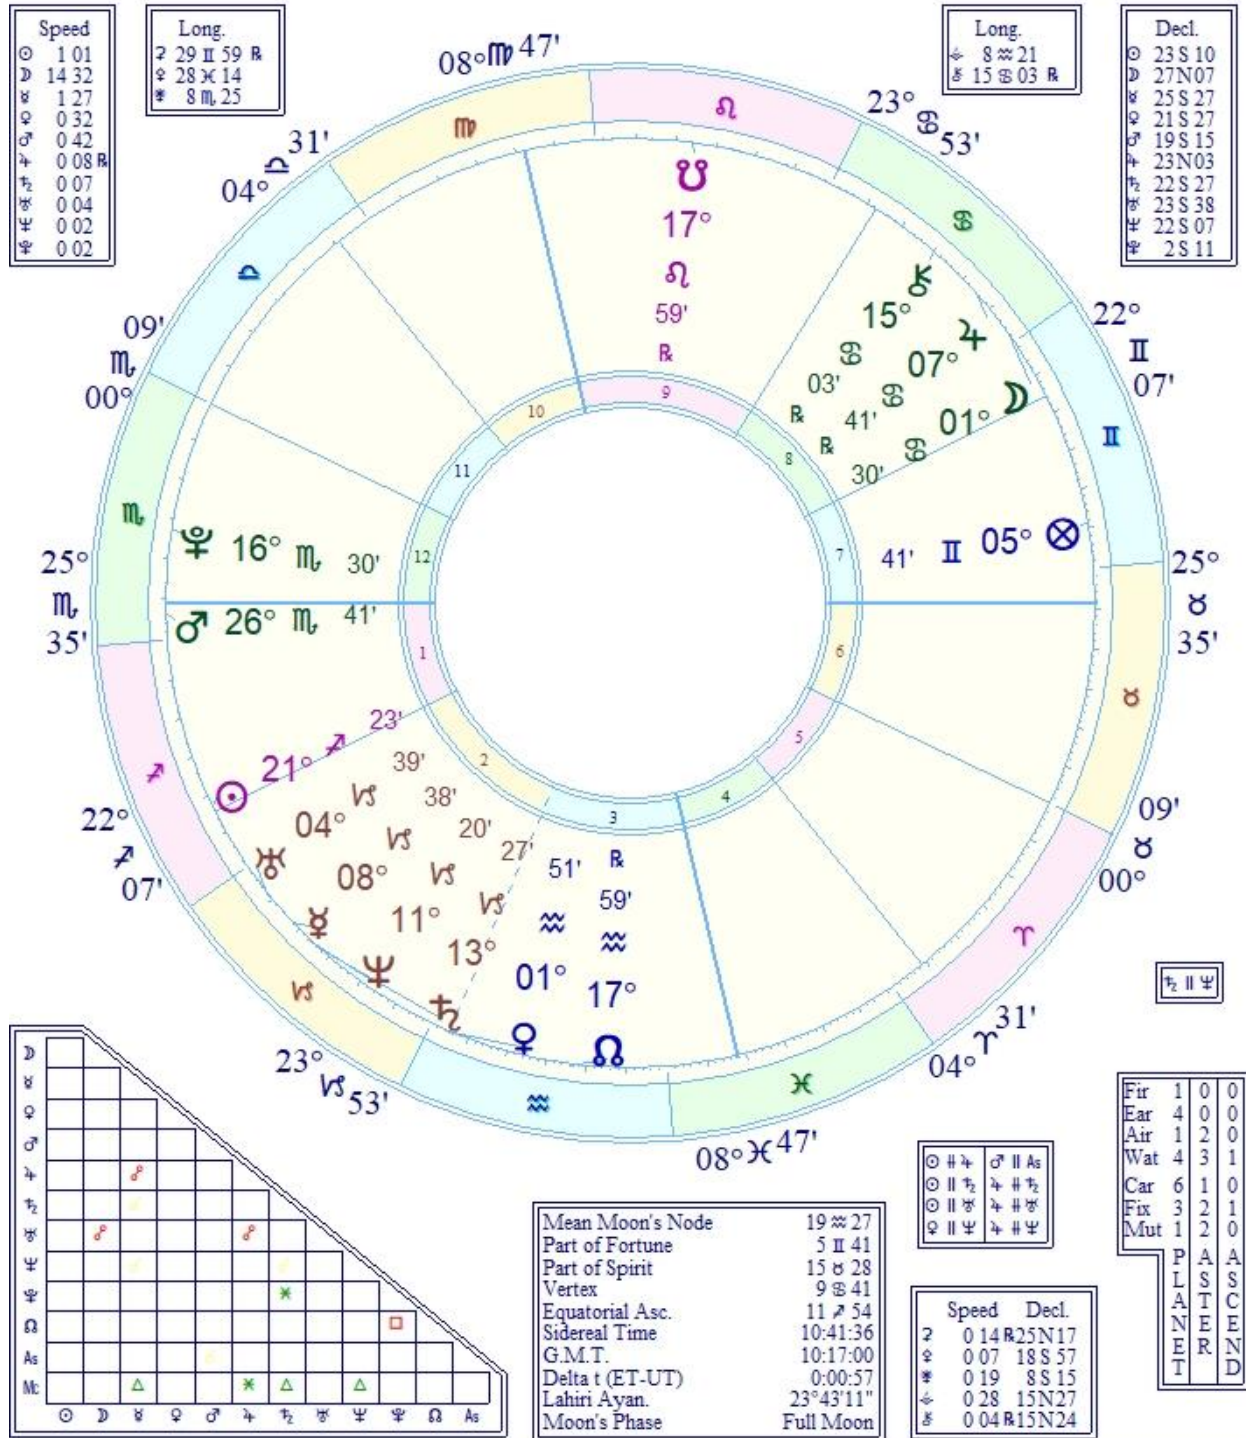

Taylor Swift  
 Reading, Pennsylvania  
 Time Zone: 5 hours West

December 13, 1989  
 40 N 20 75 W 56  
 Tropical Koch  
 NATAL CHART

5:17 AM  
 Standard Time

Speed
☉ 1 01
☽ 14 32
☿ 1 27
♀ 0 32
♁ 0 42
♃ 0 08 R
♄ 0 07
♅ 0 04
♆ 0 02
♇ 0 02

Long.
☿ 29 II 59 R
♀ 28 X 14
♁ 8 III 25

Long.
♃ 8 X 21
♄ 15 III 03 R

Decl.
☉ 23 S 10
☽ 27 N 07
☿ 25 S 27
♀ 21 S 27
♁ 19 S 15
♃ 23 N 03
♄ 22 S 27
♅ 23 S 38
♆ 22 S 07
♇ 2 S 11

Mean Moon's Node	19 X 27
Part of Fortune	5 II 41
Part of Spirit	15 X 28
Vertex	9 III 41
Equatorial Asc.	11 X 54
Sidereal Time	10:41:36
G.M.T.	10:17:00
Delta t (ET-UT)	0:00:57
Lahiri Ayan.	23°43'11"
Moon's Phase	Full Moon

# TAYLOR SWIFT

Tropical/Koch NATAL CHART  
Calculated for time zone 5 hours

Natal positions:

Sun=21SA23    Moo= 1CN30    Mer= 8CP38    Ven= 1AQ51    Mar=26SC41  
Jup= 7CN41    Sat=13CP27    Ura= 4CP39    Nep=11CP20    Plu=16SC30  
Asc=25SC35    MC= 8VI47